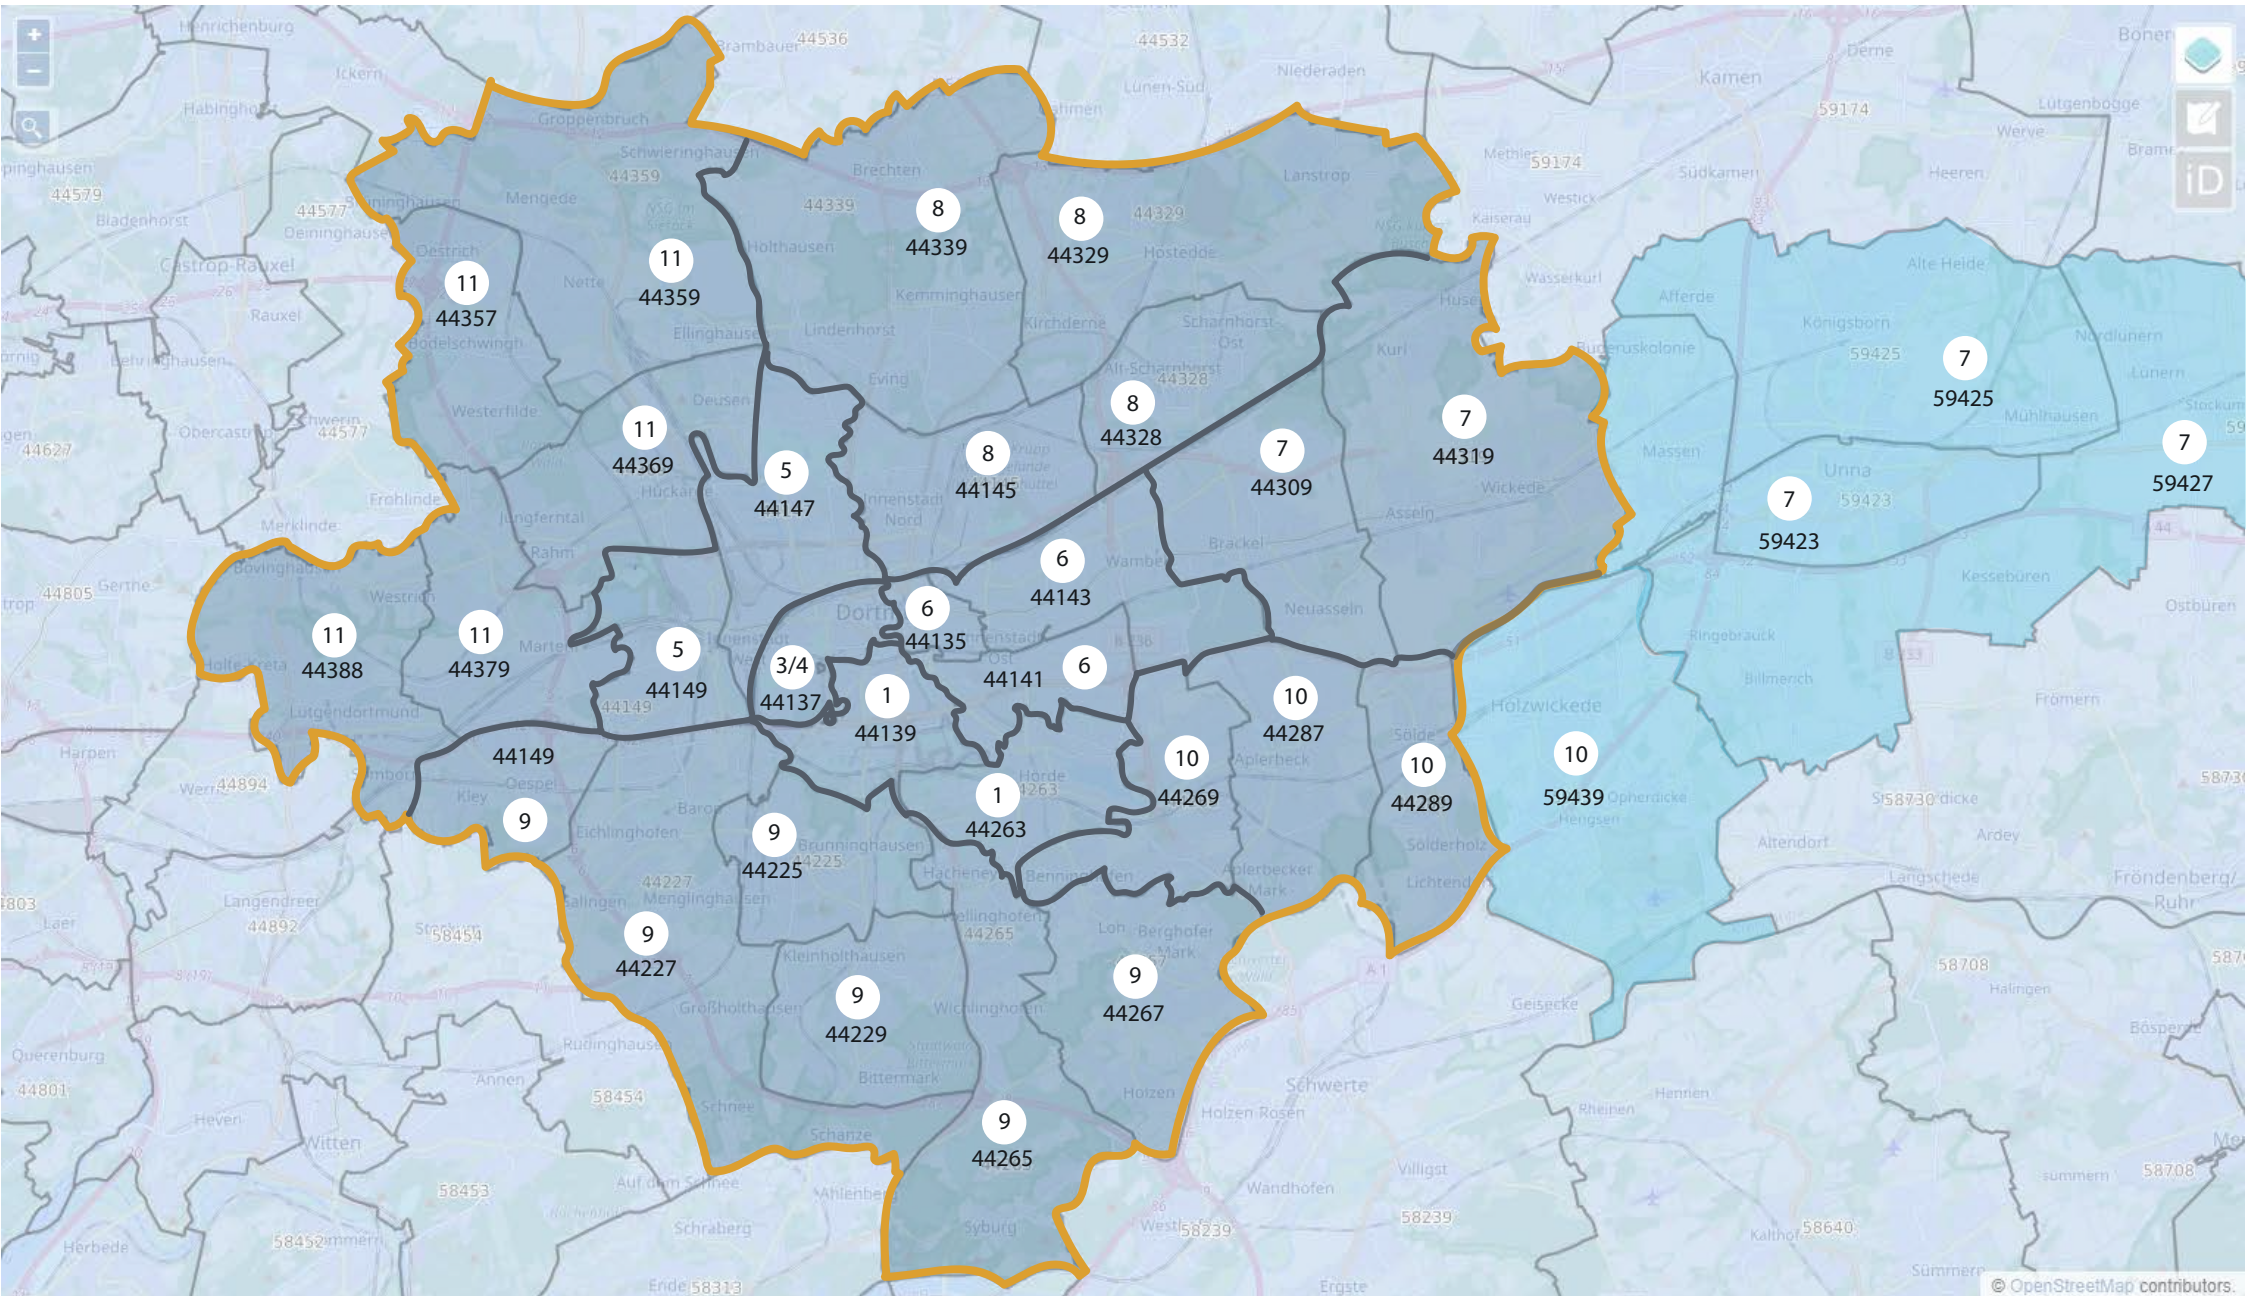

Wahlbezirke

Stand: 06.01.2026

Quelle der Karte im Hintergrund: OpenStreetMap

Legende

— Stadtgrenze

— Dortmund

○ Wahlbezirksnummer

— Wahlbezirksgrenze

— Wahlbezirke außerhalb von Dortmund